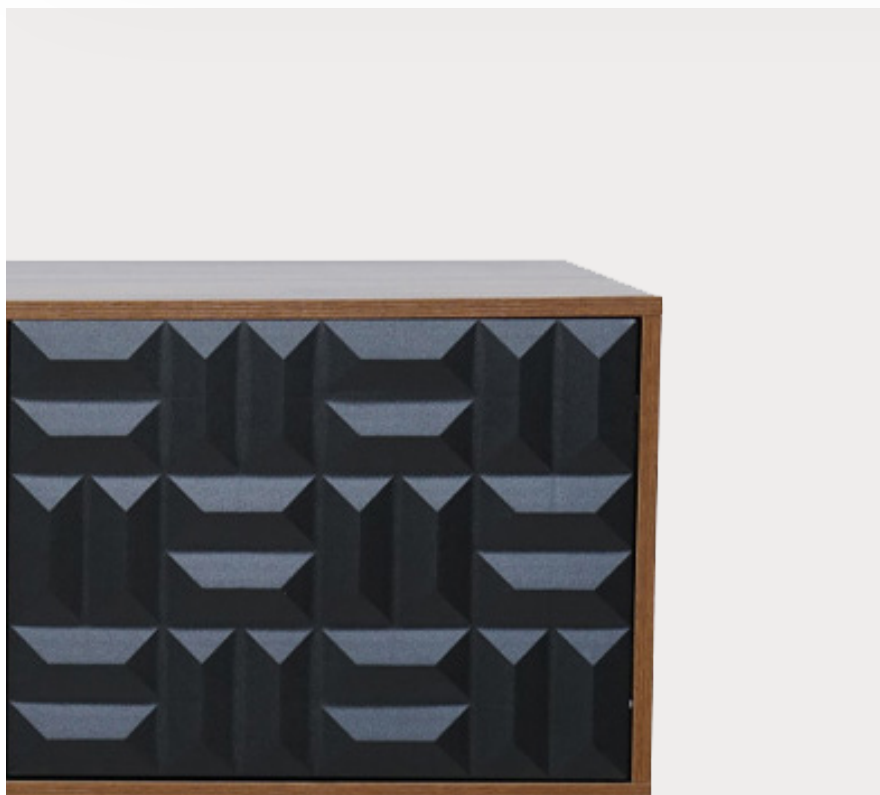

zuma

sideboard_zuma

7. Cod 05-0766
| Dim 148x40xH.85,5 |