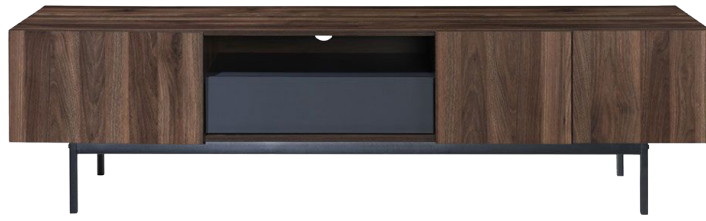

3. Cod 05-0810
| Dim 154x39xH.56 |

armchair_softy

4. Cod 01-3574
| Dim 80x80xH.77 |

Σταθερότητα και στυλ, χτισμένα για να διαρκούν.
1, 2, 3 | Κατασκευή από μελαμίνη και γυαλί. Μαύρη μεταλλική βάση.
4 | Κατασκευή από ύφασμα και μέταλλο.

Stability and style, built to last.
1, 2, 3 | Made of melamine and glass. Black metal base.
4 | Construction of fabric and metal.

grooves

tvstand_grooves

1. Cod 05-0668
| Dim 180x40xH.50 |

coffeetable_grooves