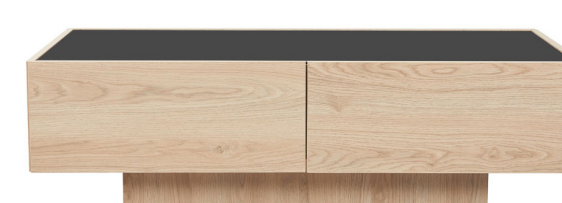

5 | Surface covered with melamine carta in light natural oak (sonoma) wood. Durable black black metal base.

6, 7, 8, 9 | Melamine carta coated surface. Sturdy black metal legs.

cubius

chair_duefacce

1. Cod 03-1014
| Dim 60x46xH.88 |

chair_duefacce

2. Cod 03-1015
| Dim 60x46xH.88 |

table_ville

3. Cod 02-0665
| Dim 160x80xH.76 |

table_ville

4. Cod 02-0667
| Dim 200x100xH.76 |

tvstand_cubius

5. Cod 05-0809
| Dim 182x39xH.59 |

coffeetable_cubius

6. Cod 04-1236
| Dim 118x59xH.33 |

Σταθερότητα και στυλ, χτισμένα για να διαρκούν.
1, 2 | Επένδυση από ύφασμα τύπου λινό και δερματίνη. Στιβαρή μαύρη μεταλλική βάση.
3, 4 | Επιφάνεια από μελαμίνη. Μαύρα μεταλλικά πόδια.
5, 6 | Κατασκευή από μελαμίνη σε φυσική απόχρωση. Επιφάνεια διακοσμημένη με φιμέ μαύρο γυαλί.